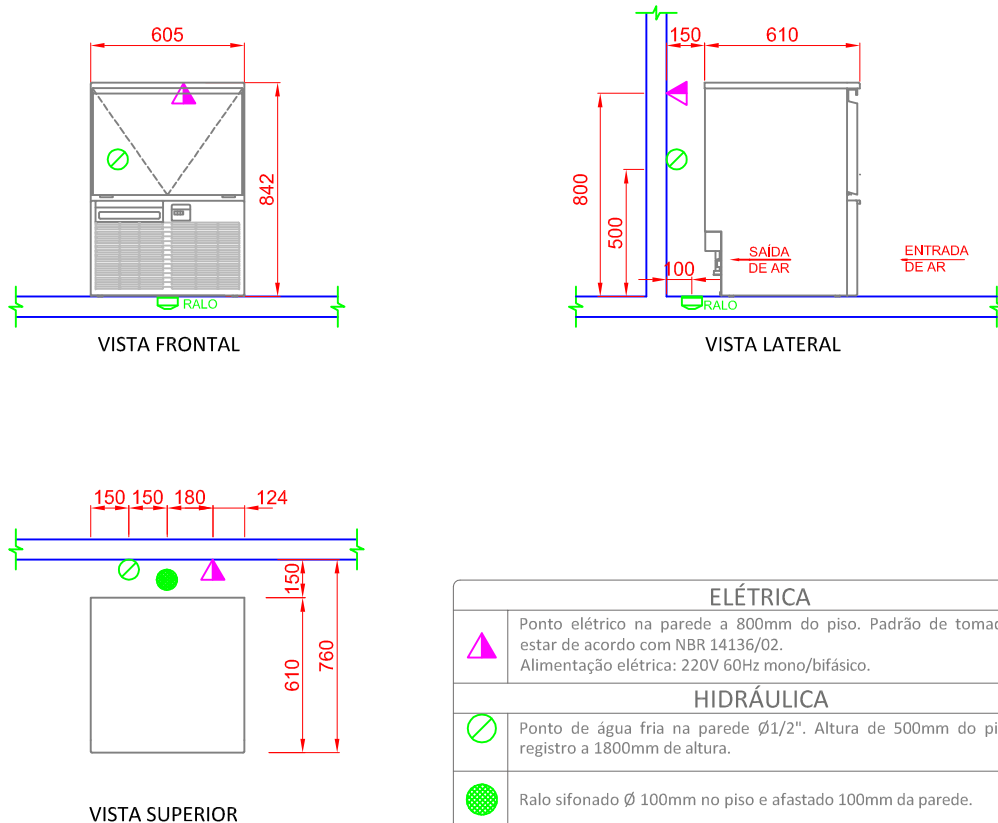

Largura x Profundidade x Altura
605 x 610 x 842 mm

► KM-60C

Qtd. : _____
Item : _____
Pedido : _____
Cliente : _____

MODELO :
HOSKM60C-2M

CARACTERÍSTICAS :

- Até 60 kg de produção de gelo por dia;
- Até 23 kg de capacidade de armazenamento;
- Cubos individuais;
- Ideal para estabelecimentos com pouco espaço e com baixo uso por dia;
- Estrutura construída em aço inox;
- Porta de acesso e requadro inferior em plástico;
- Lavagem interna automática;
- Desmontagem simples, para facilitar a portabilidade;
- Fluxo de ar frontal em ciclo;
- Evaporador em aço inox;
- Filtro de ar removível;
- Interruptor de energia acessível, sem remoção do painel;
- Gás ecológico de refrigeração R134a;

ESPECIFICAÇÕES TÉCNICAS :

Medidas :	605 x 610 x 842mm		
Medidas com embalagem :	710 x 715 x 996mm		
Peso com embalagem:	58 Kg		
Volume :	0,50 m ³		
Tensão :	220V 50Hz (~1) - Mono/Bifásica		
Potência :	440 W		
Corrente:	2,0 A (Partida 15,5A)		
Fluido (Gás):	R134a		
Rejeição de calor:	2525 BTU/h		
Produção por ciclo	110 cubos		
Armazenamento:	23 Kg		
Temperatura ambiente:	Temperatura água:	Produção por dia:	Consumo água por dia:
21°C	15°C	56 kg	150 L
32°C	21°C	45 kg	100 L

► KM-60C

OBSERVAÇÕES :

- Deixar espaço de 15cm na traseira, laterais e topo para circulação de ar adequada;
- Sempre use água potável para produção de gelo;
- Não posicionar o aparelho próximo a equipamentos que produzam altas temperaturas.
- Todas as instalações devem obedecer às normas da ABNT;
- A tomada deve estar dimensionada de acordo com a potência do equipamento;
- Tomada não fornecida pela Macom;
- Posição de pontos sugeridas;
- Não usar superfície como apoio;
- Medidas em milímetros;
- Desenho sem escala.